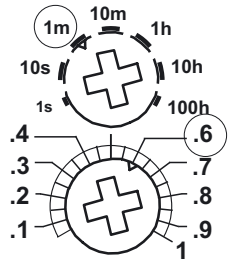

INSTRUCTIONS FOR USE, NÁVOD K POUŽITÍ

MULTIFUNCTION TIMER RELAY
MULTIFUNKČNÍ ČASOVÉ RELÉ

MCR-08

1

Installation, service and maintenance of the electrical equipment may be carried out by an authorized person only.

Montáž, obsluhu a údržbu smí provádět jen osoba s odpovídající elektrotechnickou kvalifikací.

MCR-08-001-A230 AC 230V
 MCR-08-001-UNI AC/DC 12- 230V

Example overtime
 Příklad nastavení času

$1\text{min} \times 0,6 = 36\text{sec}$