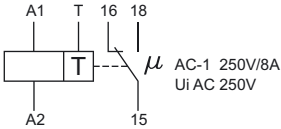

MCR-08-001-A230 AC 230V
MCR-08-001-UNI AC/DC 12- 230V

Example overtime
Příklad nastavení času