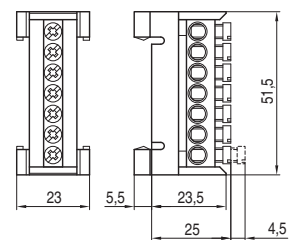

### Параметры

Тип	CS-PE, CS-N, CS-L
Стандарты	EN 60947-1
Сертификационные знаки	CE
Установка на "U" рейку согласно EN 60715 - тип	TH 35
Присоединение	1 ÷ 16 mm <sup>2</sup>

### Размеры

CS-N15, CS-PE15

CS-N12, CS-PE12

CS-N7, CS-PE7

CS-L15

CS-L12

CS-L7