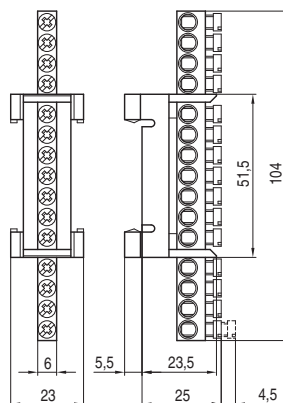

### Ответвительный блок зажимов

- Для ответвления или соединения проводов PEN, PE, N и L.
- Используются для распределительных щитов, которые не поставляются вместе с блоками зажимов.
- Крепление на "U" рейку шириной 35 мм (согласно EN 60715)
- Цвет: зеленый, синий, серый.

Цвет	Количество зажимов	Тип	Код изделия	Вес [kg]	Упаковка [шт.]
синий	7 x 16 mm <sup>2</sup>	CS-N7	35901	0,026	10
	12 x 16 mm <sup>2</sup>	CS-N12	35902	0,030	10
	15 x 16 mm <sup>2</sup>	CS-N15	35903	0,048	10
зеленый	7 x 16 mm <sup>2</sup>	CS-PE7	35904	0,026	10
	12 x 16 mm <sup>2</sup>	CS-PE12	35905	0,030	10
	15 x 16 mm <sup>2</sup>	CS-PE15	35906	0,048	10
серый	7 x 16 mm <sup>2</sup>	CS-L7 <sup>1)</sup>	35898	0,026	10
	12 x 16 mm <sup>2</sup>	CS-L12 <sup>1)</sup>	35899	0,030	10
	15 x 16 mm <sup>2</sup>	CS-L15 <sup>1)</sup>	35900	0,048	10

### Параметры

Тип	CS-PE, CS-N, CS-L
Стандарты	EN 60947-1
Сертификационные знаки	CE
Установка на "U" рейку согласно EN 60715 - тип	TH 35
Присоединение	1 ÷ 16 mm <sup>2</sup>

### Размеры

CS-N15, CS-PE15

CS-N12, CS-PE12

CS-N7, CS-PE7

CS-L15

CS-L12

CS-L7