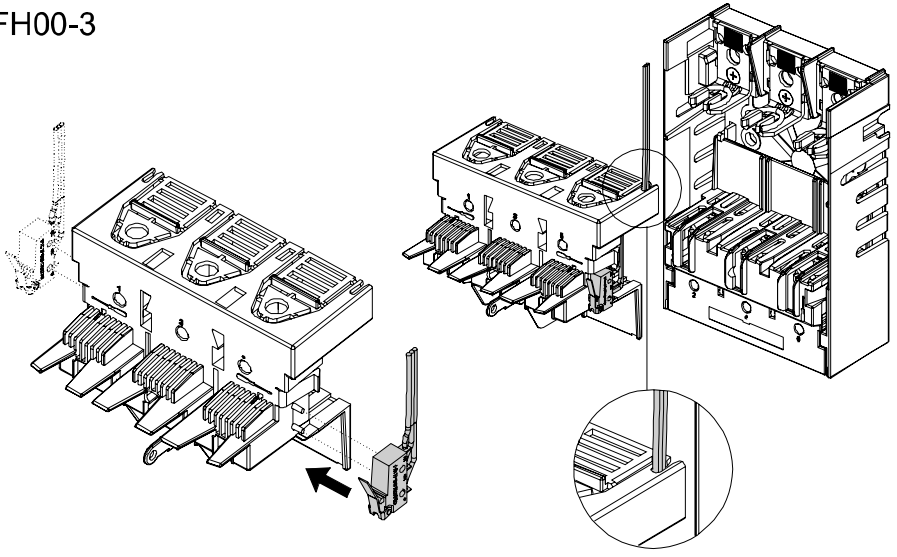

FH00..

FH00-3