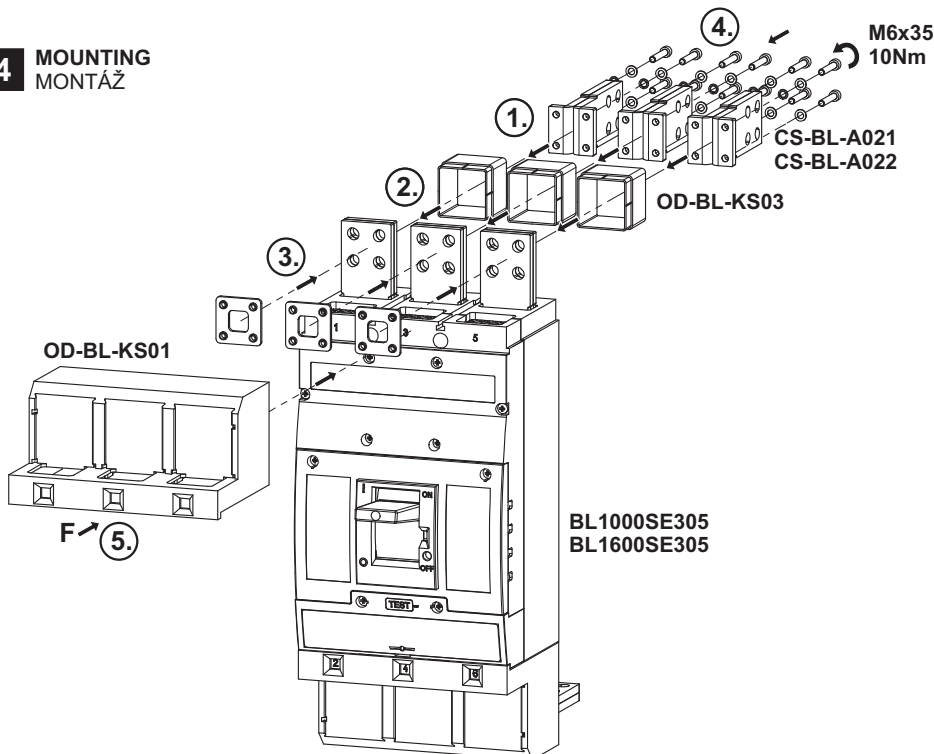

INSTRUCTIONS FOR USE, NÁVOD K POUŽITÍ

TERMINAL COVER
KRYT SVOREK

OD-BL-KS01

1

Installation, service and maintenance of the electrical equipment may be carried out by an authorized person only.

Montáž, obsluhu a údržbu smí provádět jen osoba s odpovídající elektrotechnickou kvalifikací.

2 FIXED VERSION, REAR CONNECTION PEVNÉ PŘIČENÍ, ZADNÍ PŘÍVOD

3 DRILLING DIAGRAM VRTACÍ PLÁN

4 MOUNTING MONTÁŽ

5 Only materials which have low adverse environmental impact and which do not contain dangerous substances as specified in ROHS directive have been used in the product.