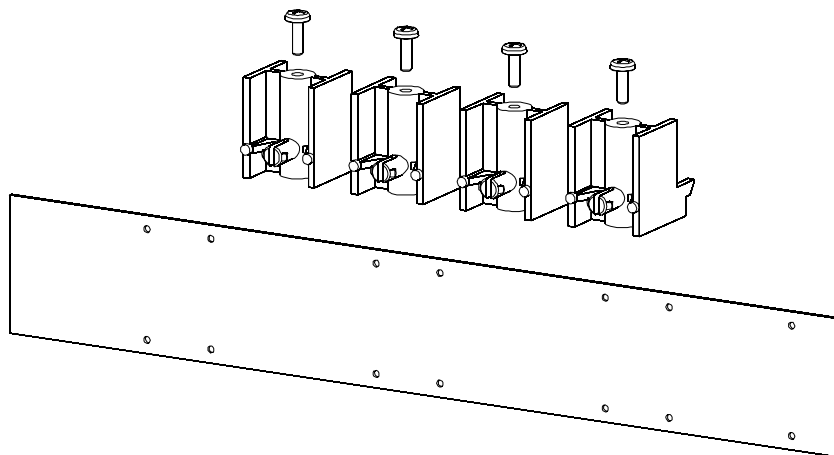

INSTRUCTIONS FOR USE, NÁVOD K POUŽITÍ

FREE PLACE COVER CLIP
PŘÍCHYTKA KRYTU VOLNÉHO MÍSTA

EAC

OD-FS123-CM

FREE PLACE COVER
KRYT VOLNÉHO MÍSTA

EAC

OD-FS123-KM

1

Installation, service and maintenance of the electrical equipment may be carried out by an authorized person only.

Montáž, obsluhu a údržbu smí provádět jen osoba s odpovídající elektrotechnickou kvalifikací.